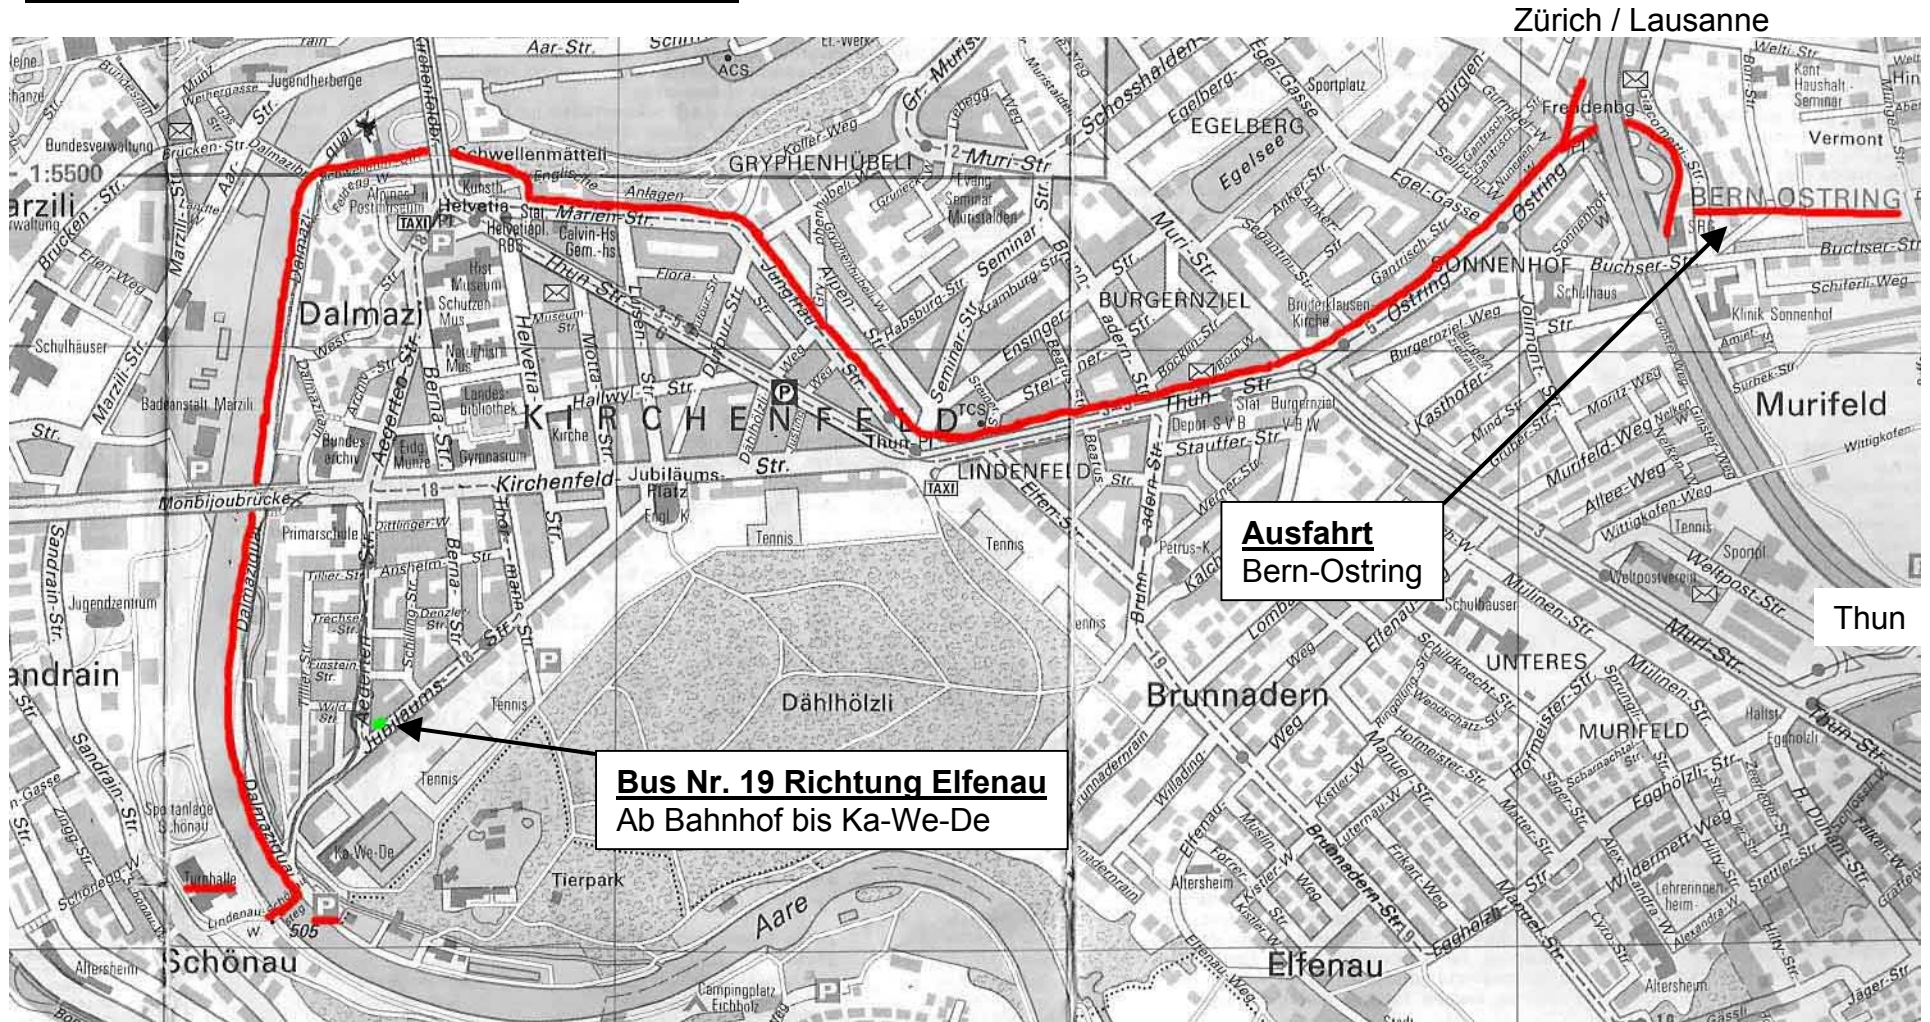

# Anfahrtsplan Sportanlage Schönau

Zürich / Lausanne

**Ausfahrt  
Bern-Ostring**

**Bus Nr. 19 Richtung Efenau  
Ab Bahnhof bis Ka-We-De**

Thun

Schönau